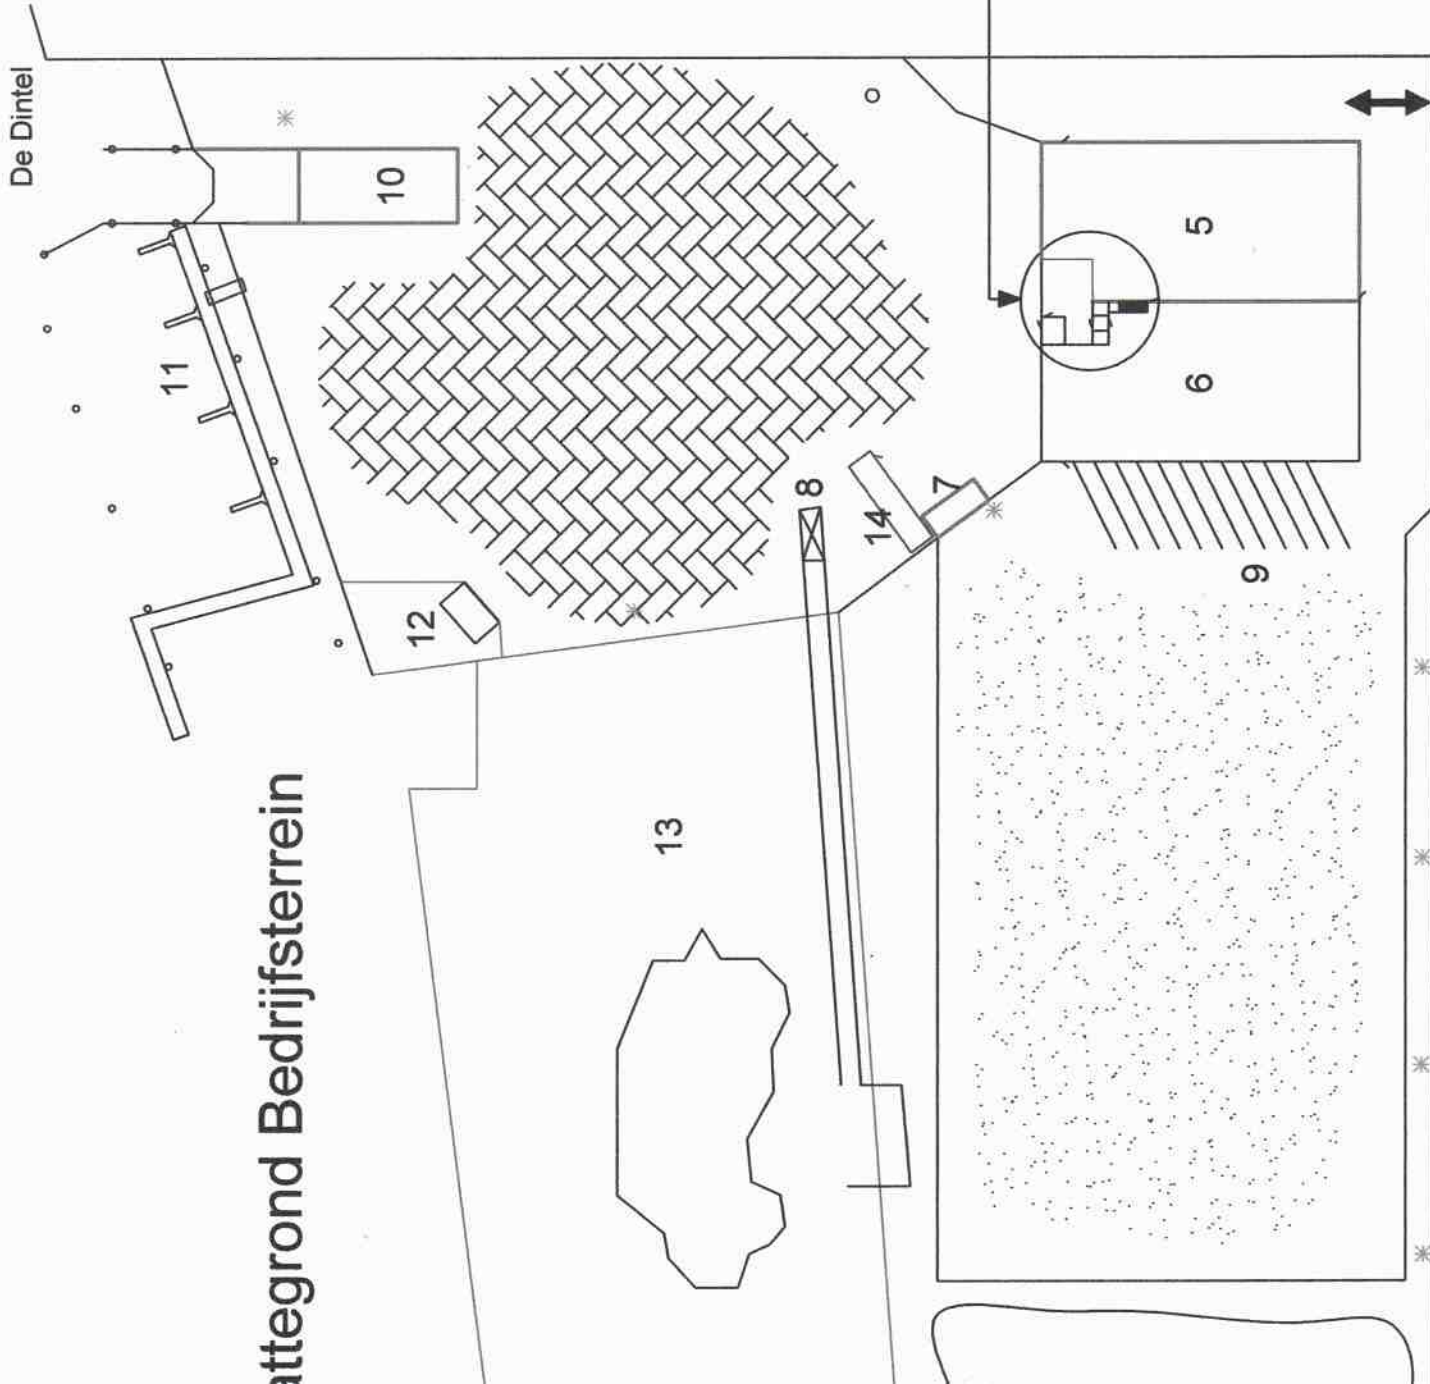

Attengrond Bedrijfsterrein

Via deze weg kan u het terrein op en af

- 1 reseptie hier te allen tijden melden van uw aanwezigheid.
- 2 Kantoor 1e verdieping
- 3 Dames toilet
- 4 Heren toilet
- 5 Bouwoods Verboden toegang
- 6 Reparatie / afwerk loods
- 7 Milieu container Verboden toegang
- 8 In en uitrit van onze burens te allen tijden vrij laten
- 9 Parkeerplaatsen
- 10 Botenlift en afsputplaats
Let op de aanduidingen
- 11 Aanmeer steiger
- 12-13 Prive terrein Verboden toegang
- * Voeding met zwerfkast 220 Volt
- 14 Winkel met onderhouds producten voor u boot